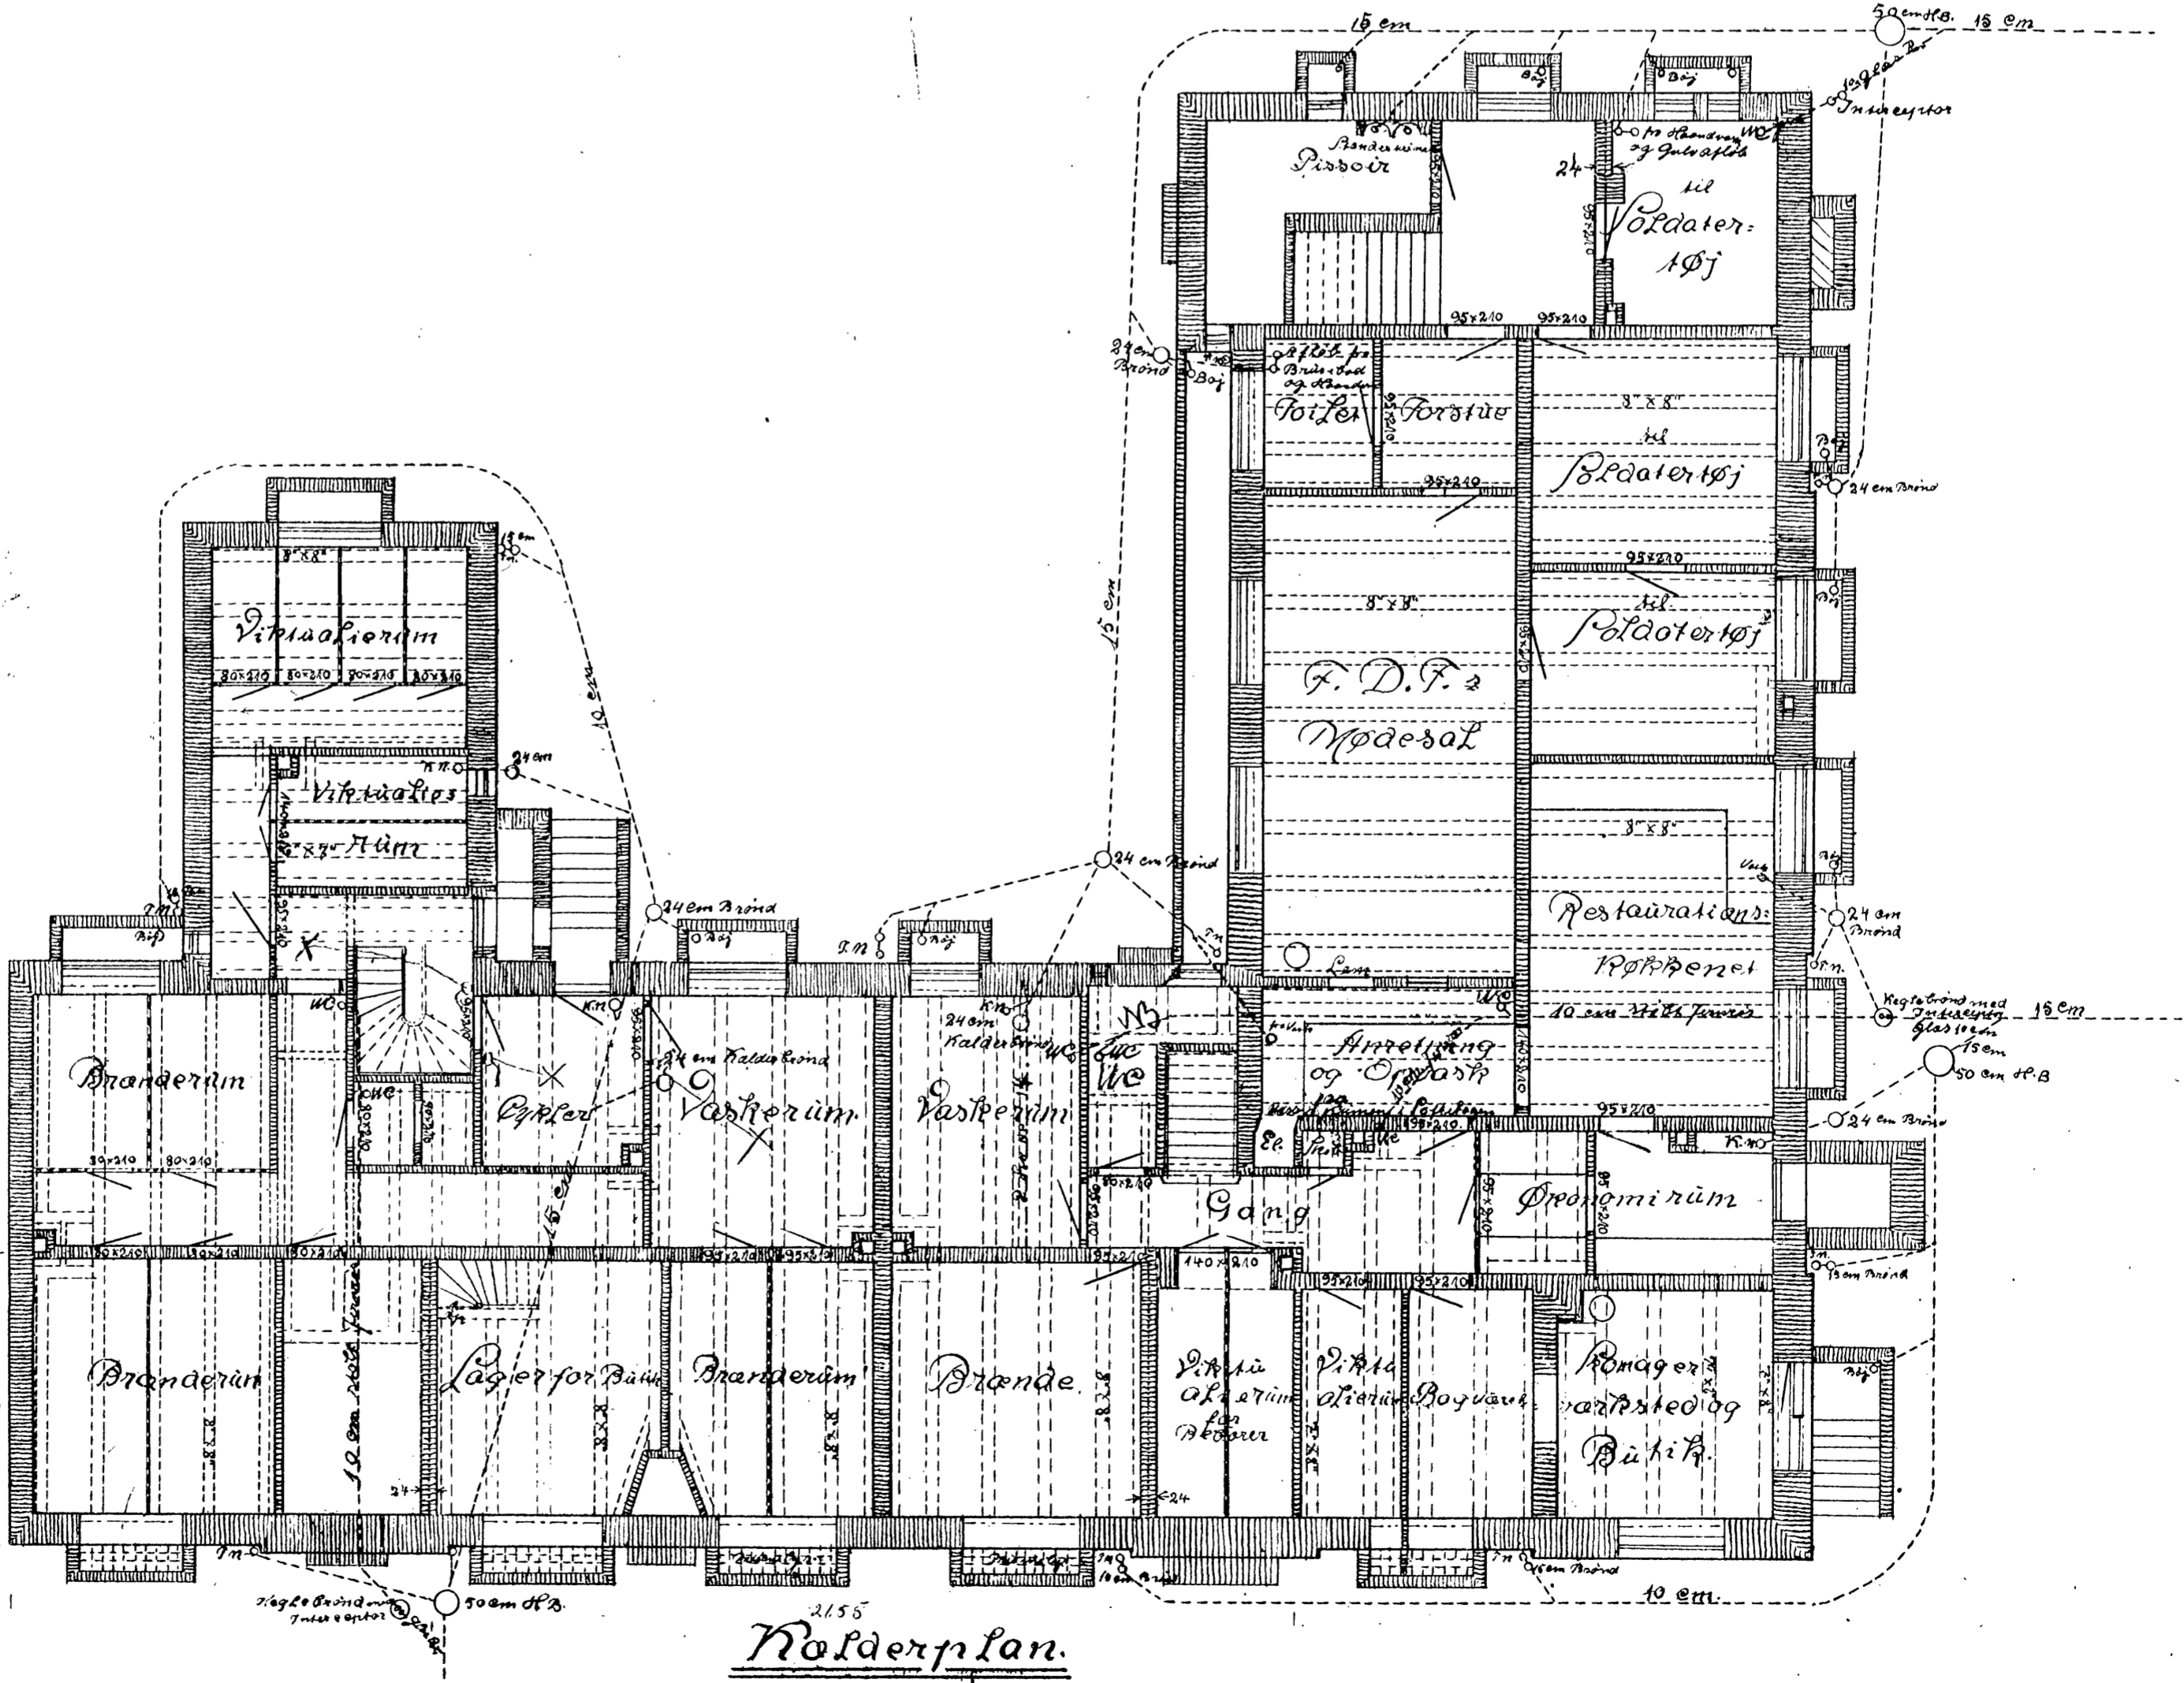

Dobbeltejsendom for R.F.U.M.

Soldaterhjem og Hr. Murermester L. Sørensen.

Astilla i Desember 1918.
Carl Myller.