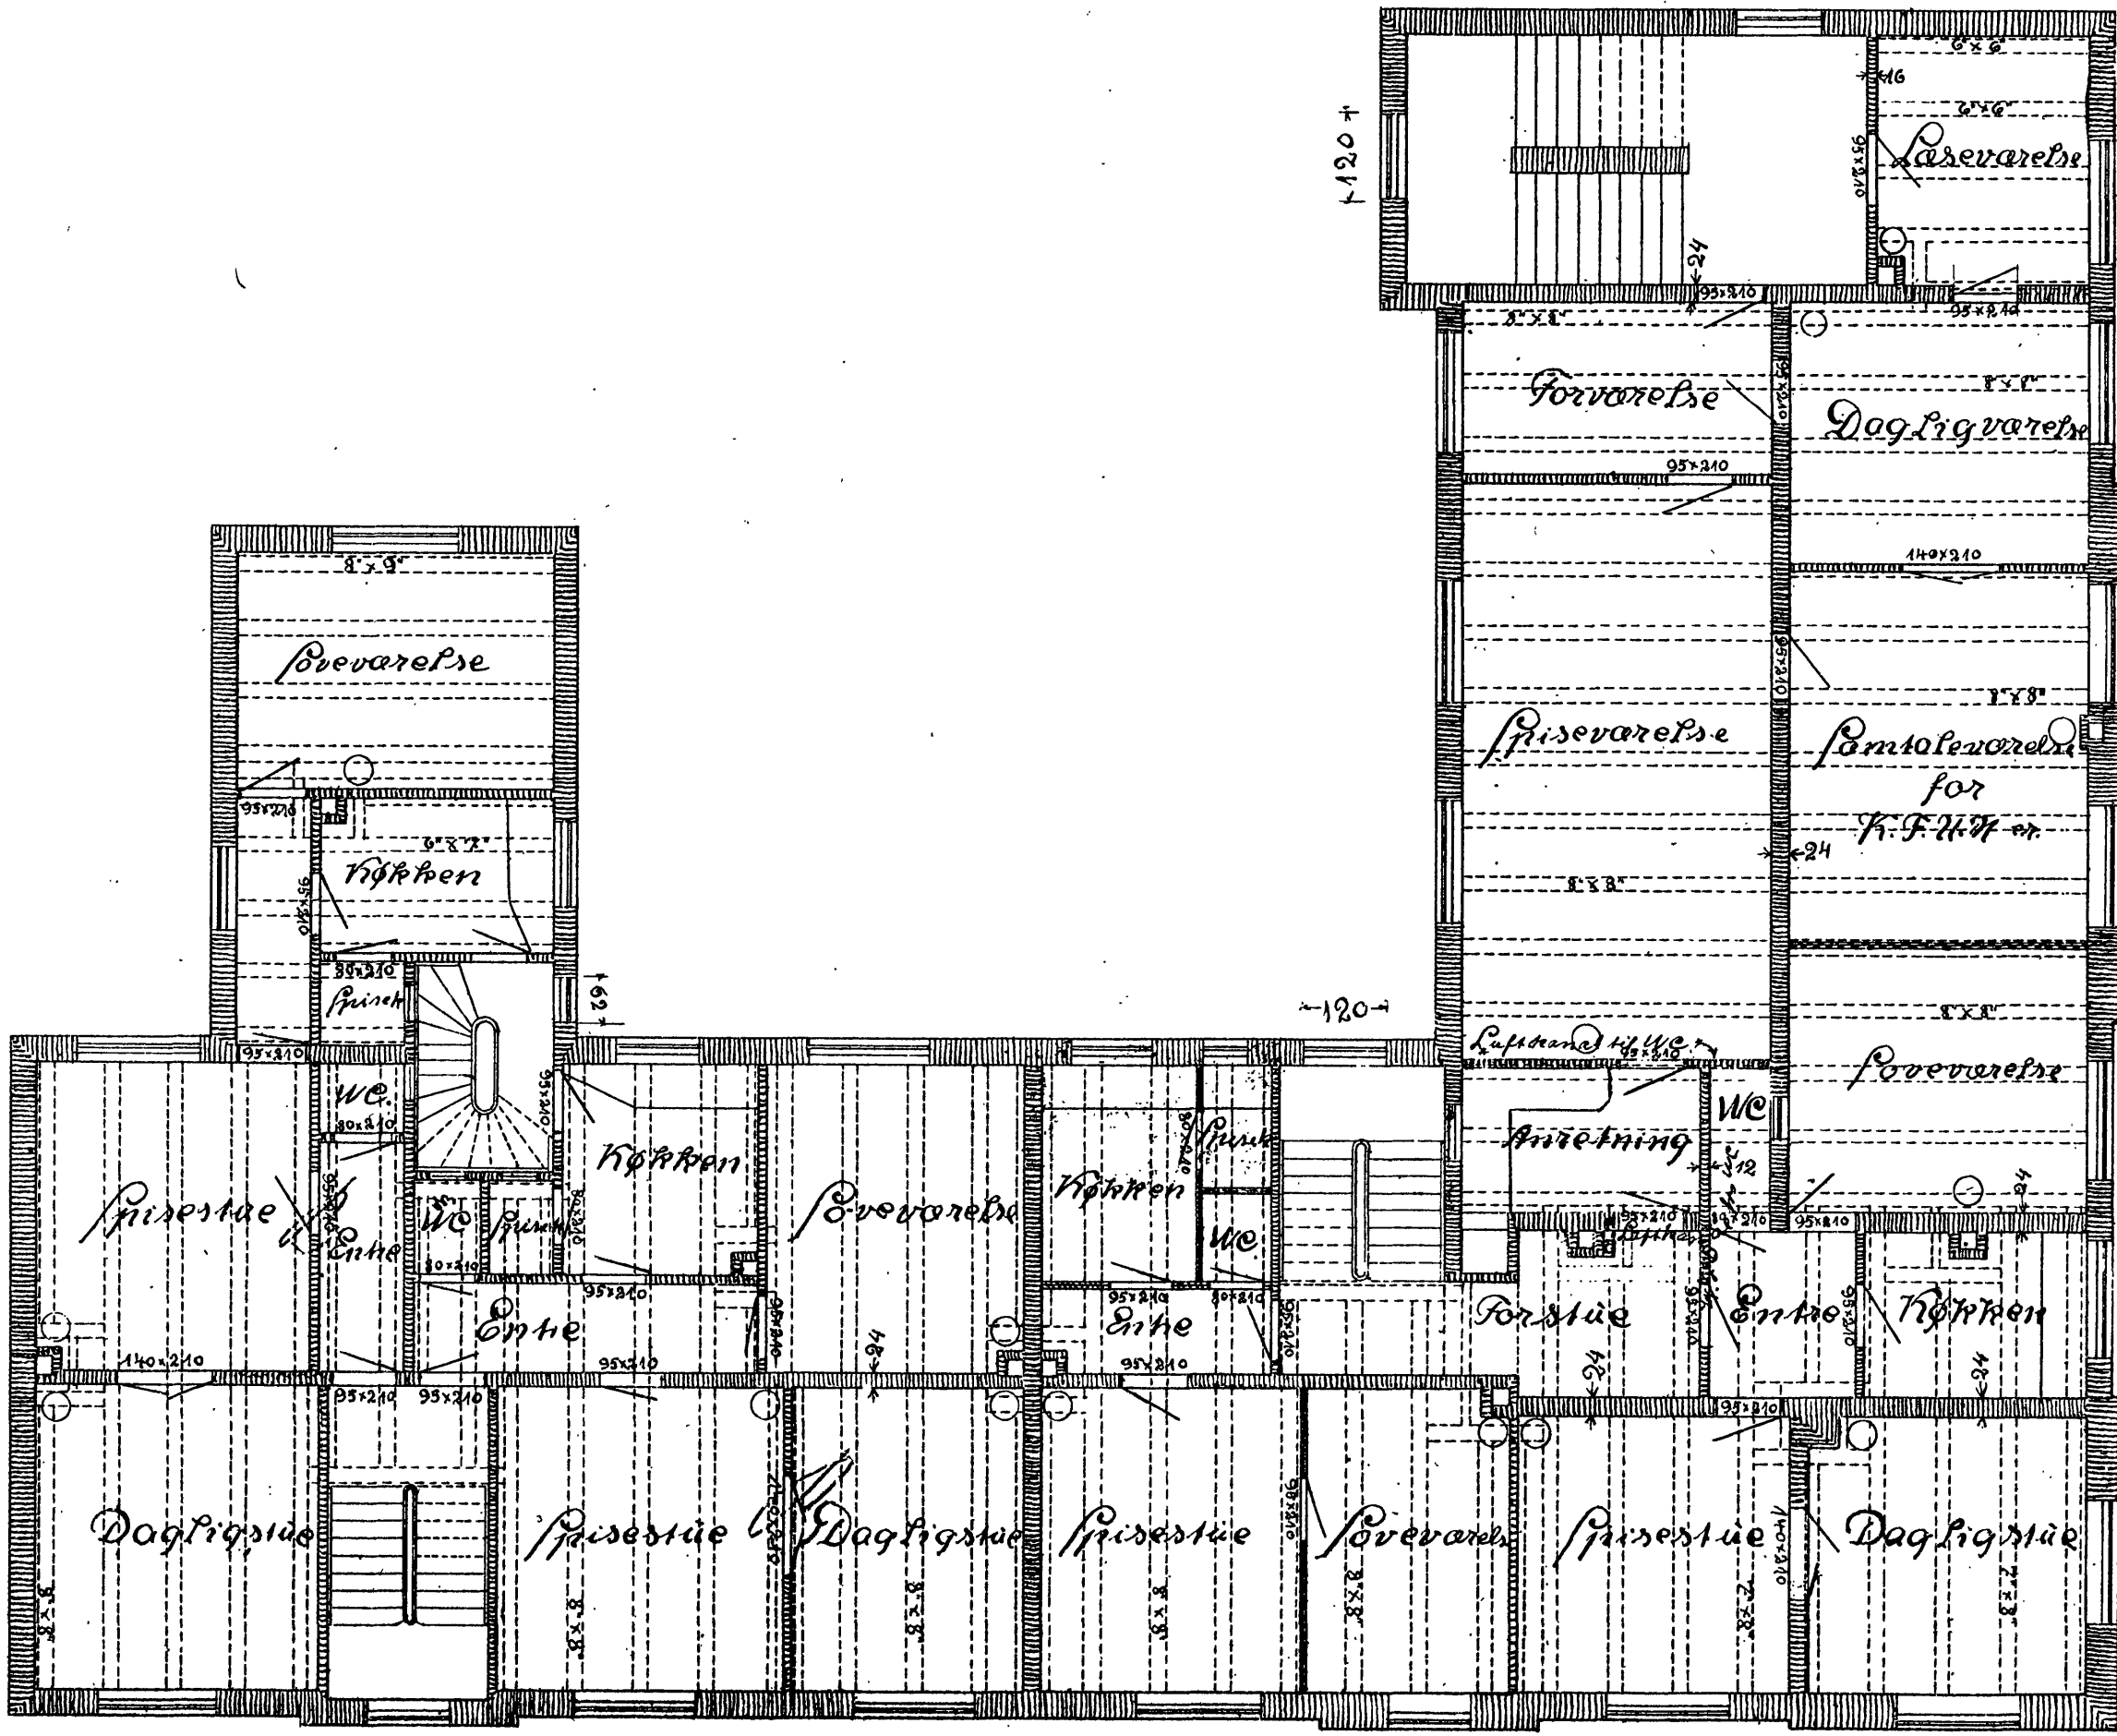

Dobbeltejemdom for K. F. U. M.  
Soldaterhjem og Hr. Murermester L. Sørensen.

Plan af II sal.

96 + 120 + 96 + 34 + 178 + 327 + 178 + 228 + 178 + 34 + 96 + 120 + 96

Plan af I sal.

Arskildt i December 1915  
 Carl Nygaard